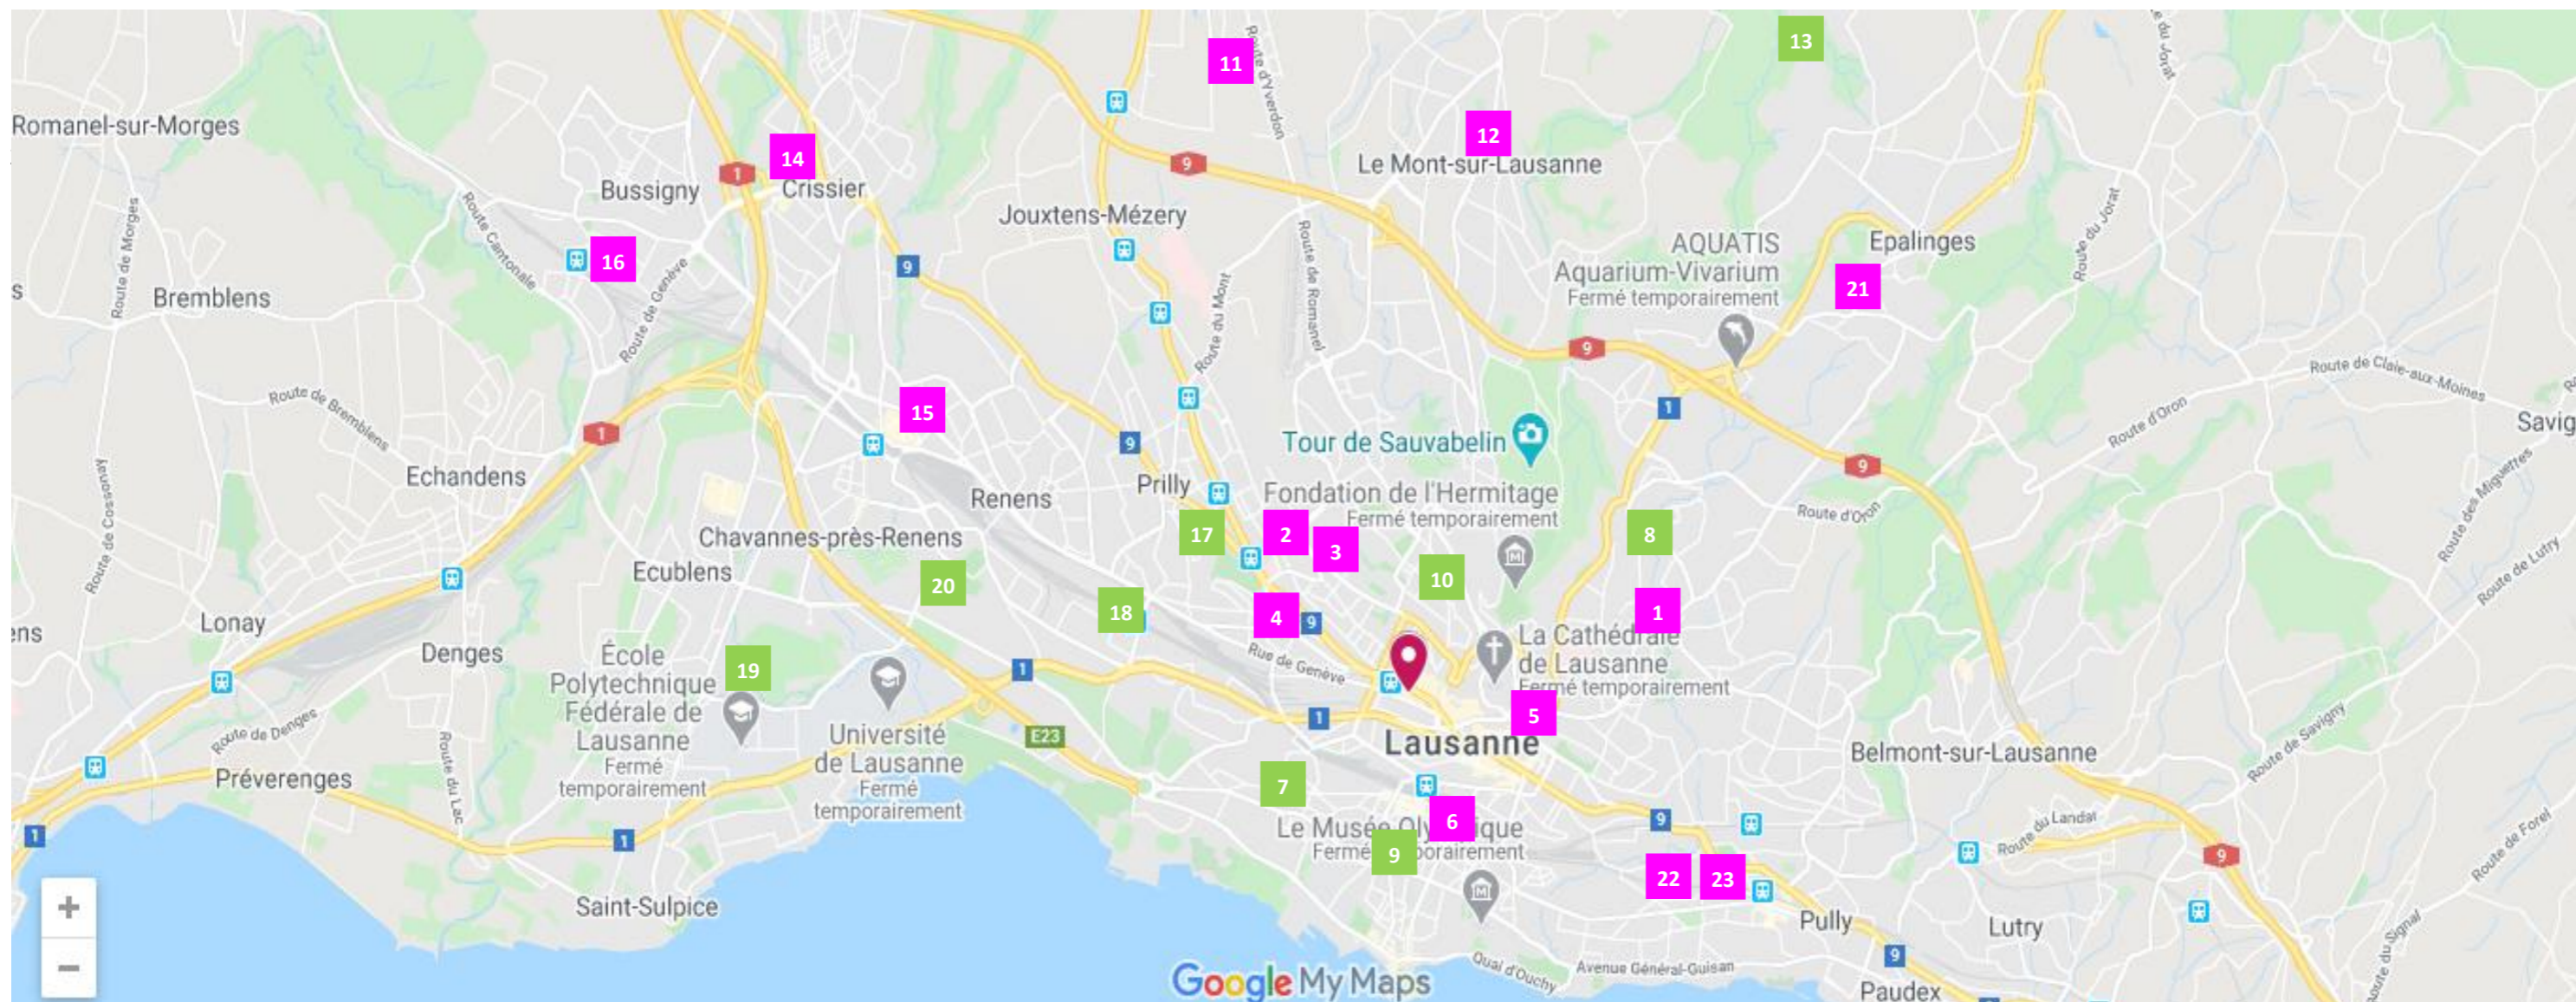

SAMEDI DU PARTAGE 2021

Région Lausanne

- 1 - Migros Chailly (Avenue de la Vallonnette 2) - vendredi 07:30-19:00/ samedi 07:30-18:00
- 2 - Migros Bergières (Avenue des Bergières 50) - vendredi 07:30-19:00/ samedi 07:30-18:00
- 3 - Coop Bergières (Avenue Bergières 42) – vendredi 07:30-19:00/ samedi 07:30-18:00
- 4 - Coop Prélaz (Avenue de Morges 60) – vendredi 07:30-19:00/ samedi 07:30-18:00
- 5 - Coop Caroline (Rue Caroline 6) – vendredi 07:30-19:00/ samedi 07:30-18:00
- 6 – Migros Closelet (Avenue d'Ouchy 11) – vendredi 07:00-19:00/ samedi 07:00-18:00
- 9 - Migros La Harpe (Av. Frédéric-César-de-la-Harpe 17) – vendredi 07:30-19:00/ samedi 07:30-18:00
- 7 - Migros Cour (Avenue de Cour 36) – vendredi 07:30-19:00/ samedi 07:30-18:00
- 8 – Migros La Sallaz (Route de Berne 1) – vendredi 07:30-19:00/ samedi 07:30-18:00
- 10 – Migros Pontaise (Avenue Jomini 11) – vendredi 08:00-19:00/ samedi 08:00-18:00

Lausanne Nord

- 11 - Migros Romanel (En Fezelin) – vendredi 08:00-20:30/ samedi 08:00-18:00
- 12 - Coop Le Mont (Route de Lausanne 33) – vendredi 07:30-19:00/ samedi 07:30-18:00
- 13 – Migros Cugy (Route de Bottens 1) – vendredi 07:30-19:30/ samedi 07:30-18:00

Lausanne Ouest

- 14 - Migros Crissier (Chemin du Cloalet 7) – vendredi 08:30-21:00/ samedi 08:00-18:00
- 15 - Migros Renens (Rue de la Mèbre 9) – vendredi 08:00-19:00/ samedi 07:30-17:00
- 16 - Migros Bussigny (Rue de la Gare 2) – vendredi 08:00-20:00/ samedi 07:30-18:00
- 17 - Migros Prilly (Route de Cossonay 9) – vendredi 08:00-19:00/ samedi 07:30-18:00
- 18 - Migros Malley (Chemin du Viaduc 1) – vendredi 08:00-19:00/ samedi 07:30-18:00
- 19 - Migros EPFL (Louis Favre 8A) - vendredi 07:30-20:00/ samedi 08:00-18:00
- 20 - Migros du Silo (Avenue du Silo 11) - vendredi 07:00-19:00/ samedi 07:30-17:00