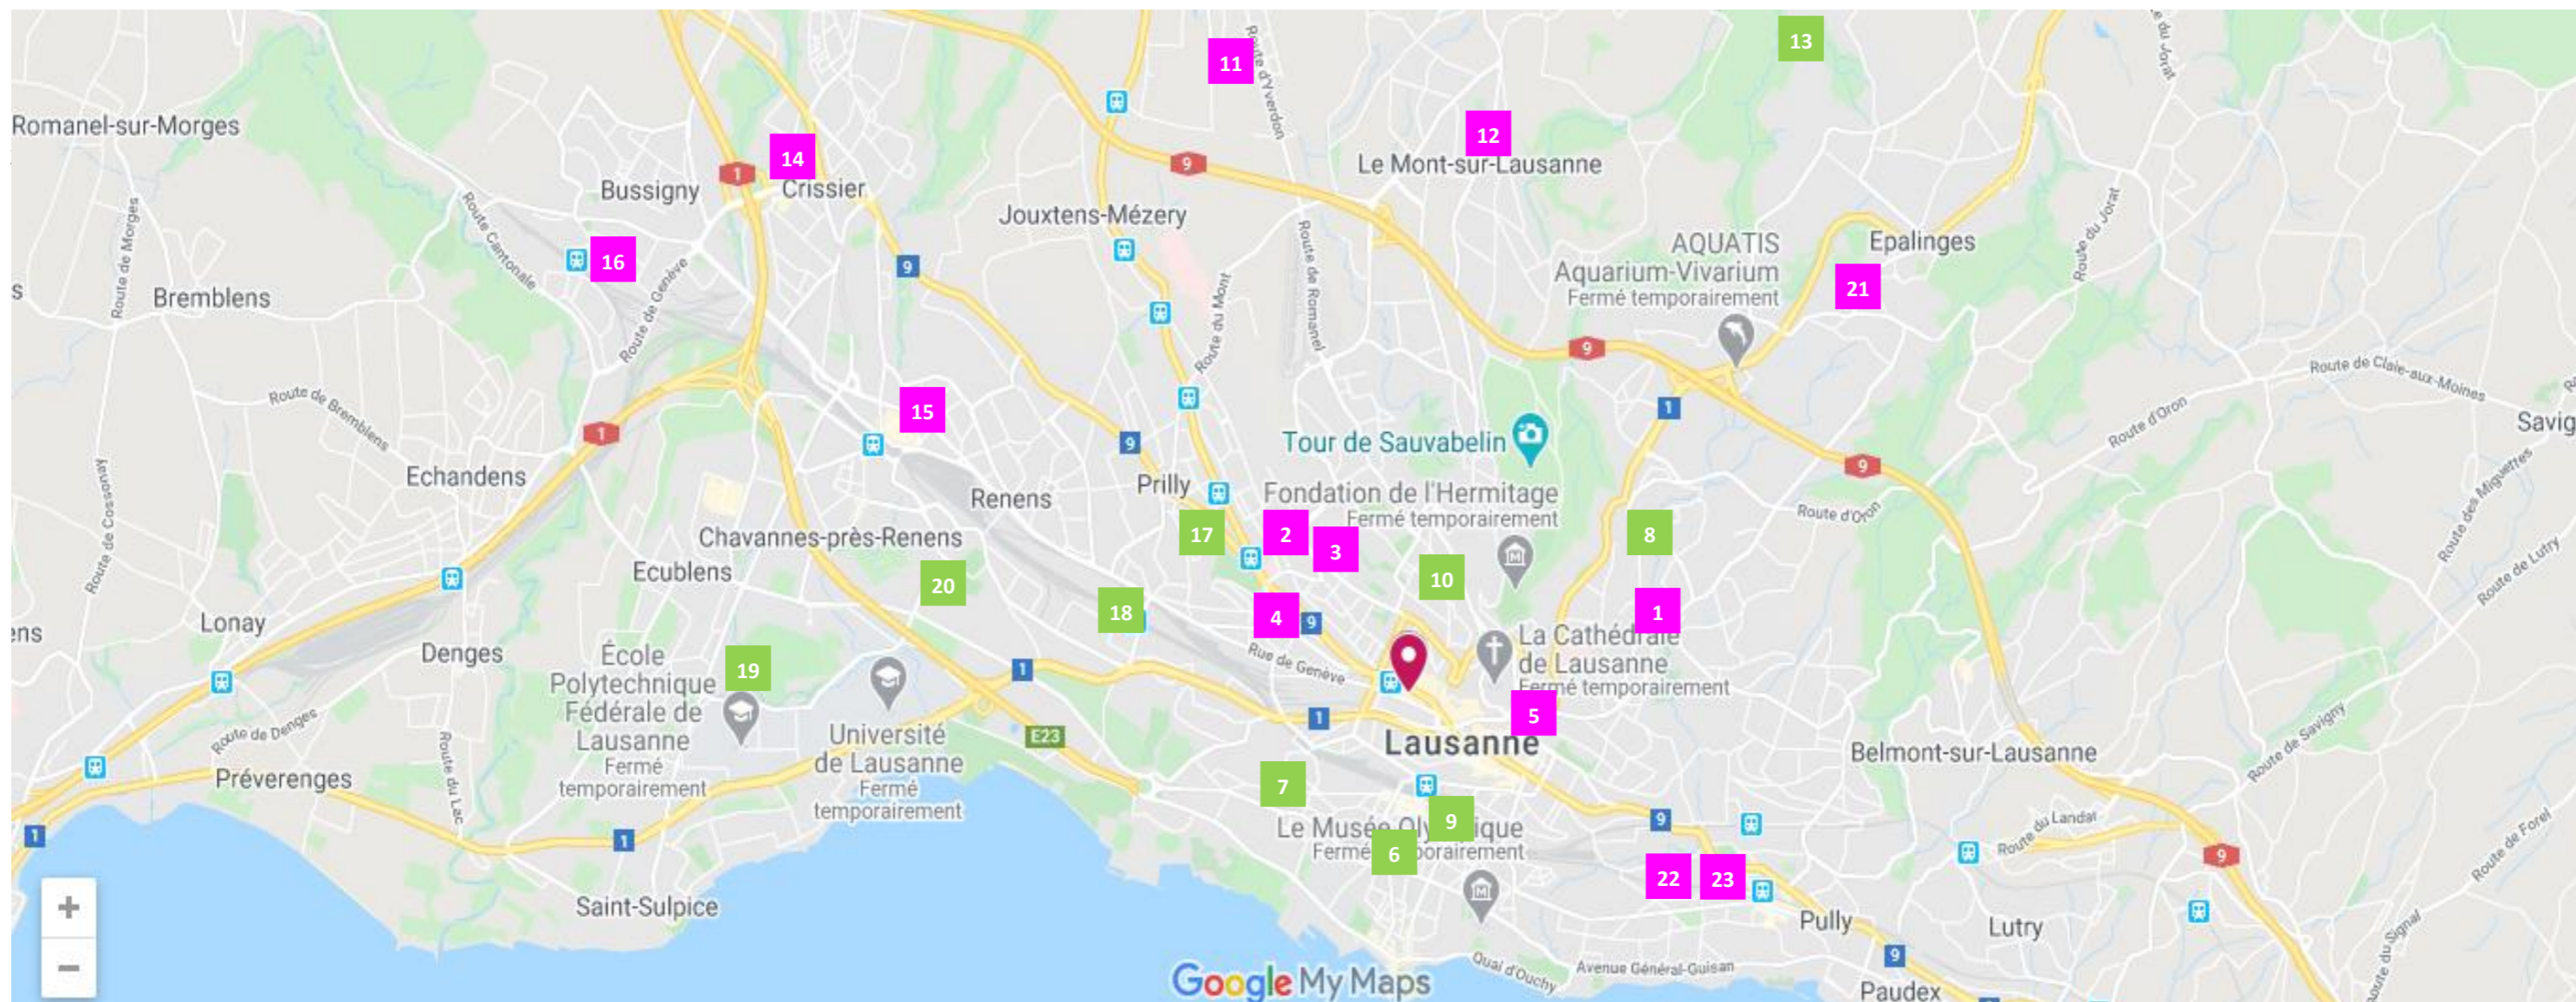

SAMEDI DU PARTAGE 2021

Région Lausanne

- 1 - Migros Chailly (Avenue de la Vallonnette 2) - vendredi 07:30-19:00/ samedi 07:30-18:00
- 2 - Migros Bergières (Avenue des Bergières 50) - vendredi 07:30-19:00/ samedi 07:30-18:00
- 3 - Coop Bergières (Avenue Bergières 42) – vendredi 07:30-19:00/ samedi 07:30-18:00
- 4 - Coop Prélaz (Avenue de Morges 60) – vendredi 07:30-19:00/ samedi 07:30-18:00
- 5 - Coop Caroline (Rue Caroline 6) – vendredi 07:30-19:00/ samedi 07:30-18:00
- 6 - Migros La Harpe (Av. Frédéric-César-de-la-Harpe 17) – vendredi 07:30-19:00/ samedi 07:30-18:00
- 7 - Migros Cour (Avenue de Cour 36) – vendredi 07:30-19:00/ samedi 07:30-18:00
- 8 – La Sallaz (Route de Berne 1) – vendredi 07:30-19:00/ samedi 07:30-18:00
- 9 – Migros Closelet (Avenue d'Ouchy 11) – vendredi 07:00-19:00/ samedi 07:00-18:00
- 10 – Migros Pontaise (Avenue Jomini 11) – vendredi 08:00-19:00/ samedi 08:00-18:00

Lausanne Nord

- 11 - Migros Romanel (En Fezelin) – vendredi 08:00-20:30/ samedi 08:00-18:00
- 12 - Coop Le Mont (Route de Lausanne 33) – vendredi 07:30-19:00/ samedi 07:30-18:00
- 13 – Migros Cugy (Route de Bottens 1) – vendredi 07:30-19:30/ samedi 07:30-18:00

Lausanne Ouest

- 14 - Migros Crissier (Chemin du Cloalet 7) – vendredi 08:30-21:00/ samedi 08:00-18:00
- 15 - Migros Renens (Rue de la Mèbre 9) – vendredi 08:00-19:00/ samedi 07:30-17:00
- 16 - Migros Bussigny (Rue de la Gare 2) – vendredi 08:00-20:00/ samedi 07:30-18:00
- 17 - Migros Prilly (Route de Cossonay 9) – vendredi 08:00-19:00/ samedi 07:30-18:00
- 18 - Migros Malley (Chemin du Viaduc 1) – vendredi 08:00-19:00/ samedi 07:30-18:00
- 19 - Migros EPFL (Louis Favre 8A) - vendredi 07:30-20:00/ samedi 08:00-18:00
- 20 - Migros du Silo (Avenue du Silo 11) - vendredi 07:00-19:00/ samedi 07:30-17:00