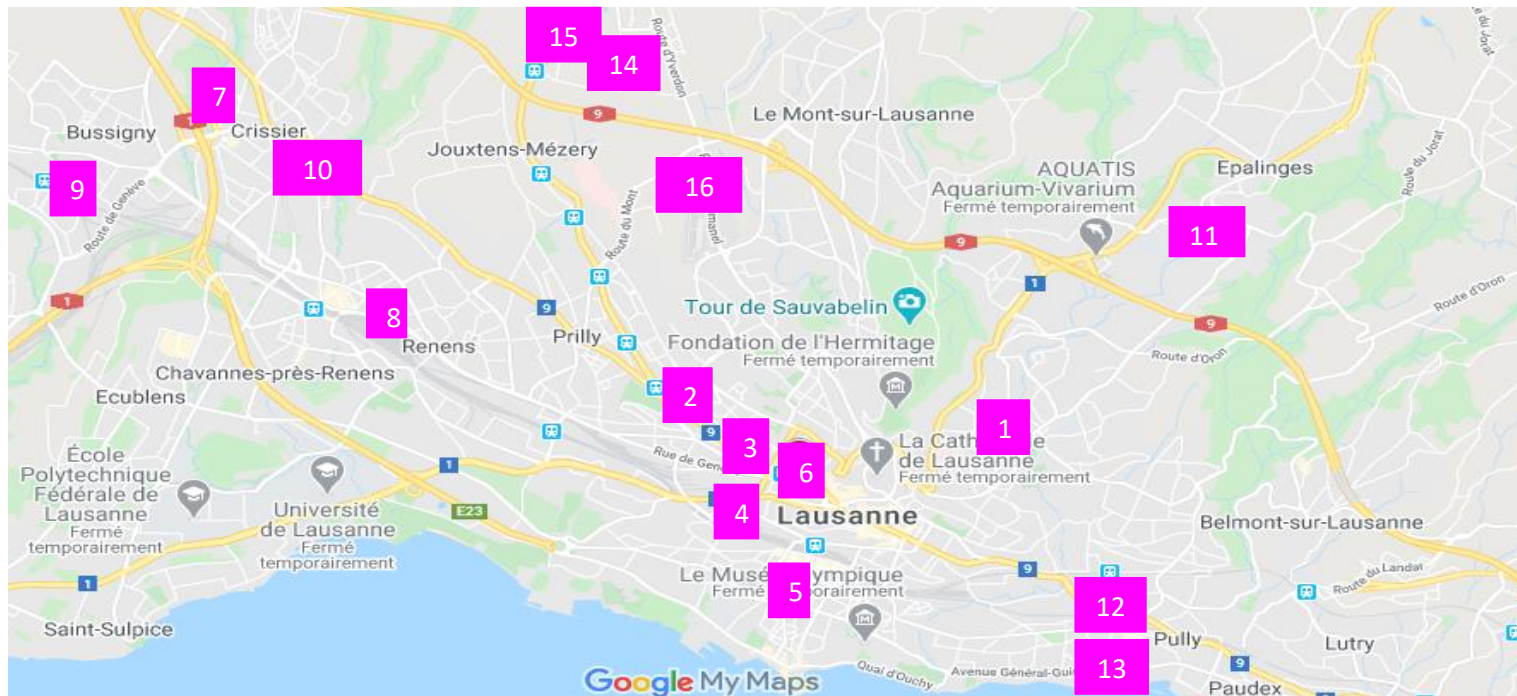

SAMEDI DU PARTAGE 2024

Région lausannoise

- 1 - Migros Chailly (Avenue de la Vallonnette 2) - vendredi 07:30-19:00 / samedi 07:30-18:00
- 2 - Migros Bergières (Avenue des Bergières 50) - vendredi 07:30-19:00 / samedi 07:30-19:00
- 3 - Coop Bergières (Avenue Bergières 42) – vendredi 07:30-19:00 / samedi 07:30-18:00
- 4 - Coop Prélaz (Avenue de Morges 60) – vendredi 07:30-19:00 / samedi 07:30-18:00
- 5 - Migros Closelet (Avenue d'Ouchy 11) – vendredi 07:00-19:00 / samedi 08:00-18:00
- 6 - Migros Métropole (Rue des Terreaux 25) – vendredi 08h-19h / samedi 08h-18h

Lausanne Est

- 11 - Migros Epalinges (Place Croix-Blanche 11) – vendredi 08:00-20:00 / samedi 07:30-18:00
- 12 - Migros Pully (Chemin du Pré-de-la-Tour 3) – vendredi 08:00-20:00 / samedi 07:30-18:00
- 13 - Coop Pully (Avenue des Collèges 1) – vendredi 07:30-19:30 / samedi 07:30-18:00

Lausanne Ouest

- 7 - Migros Crissier (Chemin du Closalet 7) vendredi 08:30-21:00 / samedi 08:00-18:00
- 8 - Migros Renens (Rue de la Mèbre 9) – vendredi 08:00-19:00 / samedi 07:30-17:00
- 9 - Migros Bussigny (Rue de la Gare 2) – vendredi 08:00-20:00 / samedi 07:30-18:00
- 10 – Lidl Crisser (Chemin de l'Esparcette 5) – vendredi 07:30-21:00 / samedi 07:00-18:00

Lausanne Nord

- 14 - Migros Romanel (En Fezelin) – vendredi 08:00-20:30 / samedi 08:00-18:00
- 15 - Lidl Romanel (Route de Neuchâtel) – vendredi 07:30-19:00 / samedi 07:30-18:00
- 16 – Lidl Le Mont (Chemin de Maillefer 38) – vendredi 07:00-20:00 / samedi 07:00-18:00